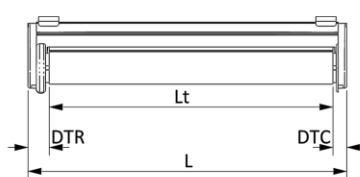

spațiu mic între materiale

Modelul **EasyDuo** îmbină două rolete cu dimensiuni diferite care pot fi manevrate independent, oferind în același timp cel mai mic spațiu vertical neacoperit între două rolete adiacente grație unei foarte subțiri console intermediare comune.

atenție

Toate dimensiunile sunt în mm (milimetri).

Pentru informații tehnice complete, măsurare, montaj și manevrare, consultați Manualul Tehnic specific produsului.

detalii tehnice

dimensiuni constructive

Easy

L	minim 200 mm; maxim 2000 mm
H	minim 200 mm; maxim 3000 mm
DTR/DTC	diferența dintre L și lățime textil la: reductor / capătul simplu
	18 / 11 mm (H = 0 ... 1200 mm)
	20 / 13 mm (H = 1201 ... 1700 mm)
	22 / 15 mm (H = 1701 ... 2200 mm)
	24 / 17 mm (H = 2201 ... 3000 mm)
HLM	standard = $2 \cdot H/3$; opțional: max. 6000 mm
L x H	maxim 6 mp
Acționare	cu lanț, stânga sau dreapta
Tip prindere	1 - în plan orizontal 2 - în plan vertical

EasyDuo

L	minim 400 mm; maxim 4000 mm
L1, L2	minim 200 mm; maxim 2000 mm
H1, H2	minim 200 mm; maxim 3000 mm
DTR/DTM	diferența dintre L și lățime textil la: reductor / mijloc între roleta 1 și roleta 2
	18 / 12 mm (H = 0 ... 1200 mm)
	20 / 14 mm (H = 1201 ... 1700 mm)
	22 / 16 mm (H = 1701 ... 2200 mm)
	24 / 18 mm (H = 2201 ... 3000 mm)
HLM1, 2	standard = $2 \cdot H/3$; opțional: max. 6000 mm
L x H	maxim 12 mp
Acționare	cu lanț, stânga sau dreapta
Tip prindere	1 - în plan orizontal (idem Easy) 2 - în plan vertical (idem Easy)