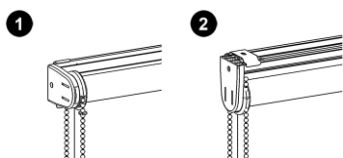

spațiu mic între materiale

Modelul **EasyDuo** îmbină două rolete cu dimensiuni diferite care pot fi manevrate independent, oferind în același timp cel mai mic spațiu vertical neacoperit între două rolete adiacente grație unei foarte subțiri console intermediare comune.

atenție

Toate dimensiunile sunt în mm (milimetri).

Pentru informații tehnice complete, măsurare, montaj și manevrare, consultați Manualul Tehnic specific produsului.

detalii tehnice

dimensiuni constructive

Easy

L	minim 200 mm; maxim 2000 mm
H	minim 200 mm; maxim 3000 mm
DTR/DTC	diferența dintre L și lățime textil la: reductor / capătul simplu
	18 / 11 mm (H = 0 ... 1200 mm)
	20 / 13 mm (H = 1201 ... 1700 mm)
	22 / 15 mm (H = 1701 ... 2200 mm)
	24 / 17 mm (H = 2201 ... 3000 mm)
HLM	standard = $2 \cdot H/3$; opțional: max. 6000 mm
L x H	maxim 6 mp
Acționare	cu lanț, stânga sau dreapta
Tip prindere	1 - în plan orizontal 2 - în plan vertical

EasyDuo

L	minim 400 mm; maxim 4000 mm
L1, L2	minim 200 mm; maxim 2000 mm
H1, H2	minim 200 mm; maxim 3000 mm
DTR/DTM	diferența dintre L și lățime textil la: reductor / mijloc între roleta 1 și roleta 2
	18 / 12 mm (H = 0 ... 1200 mm)
	20 / 14 mm (H = 1201 ... 1700 mm)
	22 / 16 mm (H = 1701 ... 2200 mm)
	24 / 18 mm (H = 2201 ... 3000 mm)
HLM1, 2	standard = $2 \cdot H/3$; opțional: max. 6000 mm
L x H	maxim 12 mp
Acționare	cu lanț, stânga sau dreapta
Tip prindere	1 - în plan orizontal (idem Easy) 2 - în plan vertical (idem Easy)