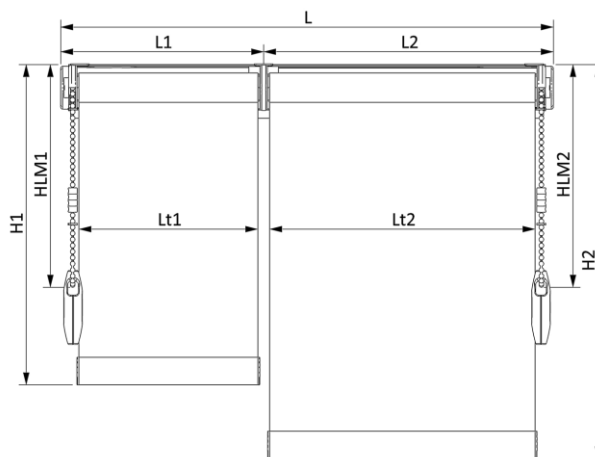

Roletele **Easy** și **EasyDuo** sunt proiectate pentru acoperirea golurilor de dimensiuni de până la 2 x 3 m (2+2 x 3m pentru EasyDuo) datorită tubului de înfășurare din oțel cu diametrul de Ø28 mm, fiind ideale pentru utilizări medii / intense datorită mecanismului de acționare puternic.

atenție

Toate dimensiunile sunt în mm (milimetri).

Pentru informații tehnice complete, măsurare, montaj și manevrare, consultați Manualul Tehnic specific produsului.

detalii tehnice

dimensiuni constructive

Easy

L	minim 200 mm; maxim 2000 mm
H	minim 200 mm; maxim 3000 mm
DTR/DTC	diferența dintre L și lățime textil la: reductor / capătul simplu
	18 / 11 mm (H = 0 ... 1200 mm)
	20 / 13 mm (H = 1201 ... 1700 mm)
	22 / 15 mm (H = 1701 ... 2200 mm)
	24 / 17 mm (H = 2201 ... 3000 mm)
HLM	standard = $2 \cdot H/3$; opțional: max. 6000 mm
L x H	maxim 6 mp
Acționare	cu lanț, stânga sau dreapta
Tip prindere	1 - în plan orizontal 2 - în plan vertical

EasyDuo

L	minim 400 mm; maxim 4000 mm
L1, L2	minim 200 mm; maxim 2000 mm
H1, H2	minim 200 mm; maxim 3000 mm
DTR/DTM	diferența dintre L și lățime textil la: reductor / mijloc între roleta 1 și roleta 2
	18 / 12 mm (H = 0 ... 1200 mm)
	20 / 14 mm (H = 1201 ... 1700 mm)
	22 / 16 mm (H = 1701 ... 2200 mm)
	24 / 18 mm (H = 2201 ... 3000 mm)
HLM1, 2	standard = $2 \cdot H/3$; opțional: max. 6000 mm
L x H	maxim 12 mp
Acționare	cu lanț, stânga sau dreapta
Tip prindere	1 - în plan orizontal (idem Easy) 2 - în plan vertical (idem Easy)