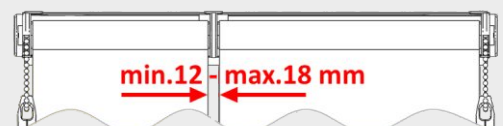

Modelul **EasyDuo** este compus din două rolete:

două sisteme de manevrare și două materiale textile, montate pe un singur profil de susținere, unite printr-o consolă intermediară comună. Cele două rolete pot avea dimensiuni diferite și pot fi manevrate independent una de cealaltă. Pentru oricare dintre cele două rolete, sistemul de acționare poate fi amplasat pe stânga sau pe dreapta (în cele mai frecvente cazuri, sistemele de manevrare se poziționează înspre exteriorul roletelor).

Easy

EasyDuo

	Easy	EasyDuo
Acționare	manuală, șnur cu bile	manuală, șnur cu bile
Lățime min - max	min. 200 - max. 2000 mm	min. 400 - max. 4000 mm
Înălțime min - max	min. 200 - max. 3000 mm	min. 200 - max. 3000 mm
Suprafața maximă	6 mp	12 mp
Tip prindere	în plan orizontal / vertical	în plan orizontal / vertical
Profundime sistem	79 mm	79 mm
Culori	alb	alb
Opționale disponibile	fără	fără
Mod de montare	pe cleme prinse cu șuruburi	pe cleme prinse cu șuruburi

instalare ușoară

Roletеle **Easy / EasyDuo** sunt montate pe un profil de susținere din aluminiu pentru rigiditate sporită și cel mai simplu și rapid mod de instalare.

Montarea (demontarea) se realizează ușor prin clipsarea (declipșarea) întregului ansamblu al roletei în (din) clemele de fixare rapide.

spațiu mic între materiale

Modelul **EasyDuo** îmbină două rolete cu dimensiuni diferite care pot fi manevrate independent, oferind în același timp cel mai mic spațiu vertical neacoperit între două rolete adiacente grație unei foarte subțiri console intermediare comune.