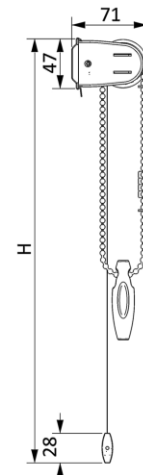

Easy

EasyDuo

	Easy	EasyDuo
Acționare	manuală, șnur cu bile	manuală, șnur cu bile
Lățime min - max	min. 200 - max. 2000 mm	min. 400 - max. 4000 mm
Înălțime min - max	min. 200 - max. 3000 mm	min. 200 - max. 3000 mm
Suprafața maximă	6 mp	12 mp
Tip prindere	în plan orizontal / vertical	în plan orizontal / vertical
Profundime sistem	79 mm	79 mm
Culori	alb	alb
Opționale disponibile	fără	fără
Mod de montare	pe cleme prinse cu șuruburi	pe cleme prinse cu șuruburi

atenție

Toate dimensiunile sunt în mm (milimetri).

Pentru informații tehnice complete, măsurare, montaj și manevrare, consultați Manualul Tehnic specific produsului.

detalii tehnice

dimensiuni constructive

Easy

L	minim 200 mm; maxim 2000 mm
H	minim 200 mm; maxim 3000 mm
DTR/DTC	diferența dintre L și lățime textil la: reductor / capătul simplu
	18 / 11 mm (H = 0 ... 1200 mm)
	20 / 13 mm (H = 1201 ... 1700 mm)
	22 / 15 mm (H = 1701 ... 2200 mm)
	24 / 17 mm (H = 2201 ... 3000 mm)
HLM	standard = $2 \cdot H/3$; opțional: max. 6000 mm
L x H	maxim 6 mp
Acționare	cu lanț, stânga sau dreapta
Tip prindere	1 - în plan orizontal 2 - în plan vertical

EasyDuo

L	minim 400 mm; maxim 4000 mm
L1, L2	minim 200 mm; maxim 2000 mm
H1, H2	minim 200 mm; maxim 3000 mm
DTR/DTM	diferența dintre L și lățime textil la: reductor / mijloc între roleta 1 și roleta 2
	18 / 12 mm (H = 0 ... 1200 mm)
	20 / 14 mm (H = 1201 ... 1700 mm)
	22 / 16 mm (H = 1701 ... 2200 mm)
	24 / 18 mm (H = 2201 ... 3000 mm)
HLM1, 2	standard = $2 \cdot H/3$; opțional: max. 6000 mm
L x H	maxim 12 mp
Acționare	cu lanț, stânga sau dreapta
Tip prindere	1 - în plan orizontal (idem Easy) 2 - în plan vertical (idem Easy)