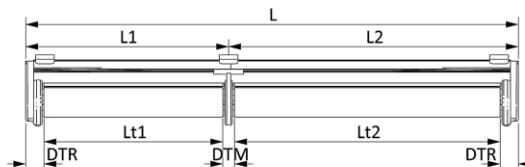

spațiu mic între materiale

Modelul **EasyDuo** îmbină două rolete cu dimensiuni diferite care pot fi manevrate independent, oferind în același timp cel mai mic spațiu vertical neacoperit între două rolete adiacente grație unei foarte subțiri console intermediare comune.

atenție

Toate dimensiunile sunt în mm (milimetri).

Pentru informații tehnice complete, măsurare, montaj și manevrare, consultați Manualul Tehnic specific produsului.

detalii tehnice

dimensiuni constructive

Easy

L	minim 200 mm; maxim 2000 mm
H	minim 200 mm; maxim 3000 mm
DTR/DTC	diferența dintre L și lățime textil la: reductor / capătul simplu
	18 / 11 mm (H = 0 ... 1200 mm)
	20 / 13 mm (H = 1201 ... 1700 mm)
	22 / 15 mm (H = 1701 ... 2200 mm)
	24 / 17 mm (H = 2201 ... 3000 mm)
HLM	standard = $2 \cdot H/3$; opțional: max. 6000 mm
L x H	maxim 6 mp
Acționare	cu lanț, stânga sau dreapta
Tip prindere	1 - în plan orizontal 2 - în plan vertical

EasyDuo

L	minim 400 mm; maxim 4000 mm
L1, L2	minim 200 mm; maxim 2000 mm
H1, H2	minim 200 mm; maxim 3000 mm
DTR/DTM	diferența dintre L și lățime textil la: reductor / mijloc între roleta 1 și roleta 2
	18 / 12 mm (H = 0 ... 1200 mm)
	20 / 14 mm (H = 1201 ... 1700 mm)
	22 / 16 mm (H = 1701 ... 2200 mm)
	24 / 18 mm (H = 2201 ... 3000 mm)
HLM1, 2	standard = $2 \cdot H/3$; opțional: max. 6000 mm
L x H	maxim 12 mp
Acționare	cu lanț, stânga sau dreapta
Tip prindere	1 - în plan orizontal (idem Easy) 2 - în plan vertical (idem Easy)