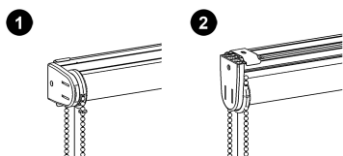

spațiu mic între materiale

Modelul **EasyDuo** îmbină două rolete cu dimensiuni diferite care pot fi manevrate independent, oferind în același timp cel mai mic spațiu vertical neacoperit între două rolete adiacente grație unei foarte subțiri console intermediare comune.

atenție

Toate dimensiunile sunt în mm (milimetri).

Pentru informații tehnice complete, măsurare, montaj și manevrare, consultați Manualul Tehnic specific produsului.

detalii tehnice

dimensiuni constructive

Easy

L	minim 200 mm; maxim 2000 mm
H	minim 200 mm; maxim 3000 mm
DTR/DTC	diferența dintre L și lățime textil la: reductor / capătul simplu
	18 / 11 mm (H = 0 ... 1200 mm)
	20 / 13 mm (H = 1201 ... 1700 mm)
	22 / 15 mm (H = 1701 ... 2200 mm)
	24 / 17 mm (H = 2201 ... 3000 mm)
HLM	standard = $2 \cdot H/3$; opțional: max. 6000 mm
L x H	maxim 6 mp
Acționare	cu lanț, stânga sau dreapta
Tip prindere	1 - în plan orizontal 2 - în plan vertical

EasyDuo

L	minim 400 mm; maxim 4000 mm
L1, L2	minim 200 mm; maxim 2000 mm
H1, H2	minim 200 mm; maxim 3000 mm
DTR/DTM	diferența dintre L și lățime textil la: reductor / mijloc între roleta 1 și roleta 2
	18 / 12 mm (H = 0 ... 1200 mm)
	20 / 14 mm (H = 1201 ... 1700 mm)
	22 / 16 mm (H = 1701 ... 2200 mm)
	24 / 18 mm (H = 2201 ... 3000 mm)
HLM1, 2	standard = $2 \cdot H/3$; opțional: max. 6000 mm
L x H	maxim 12 mp
Acționare	cu lanț, stânga sau dreapta
Tip prindere	1 - în plan orizontal (idem Easy) 2 - în plan vertical (idem Easy)