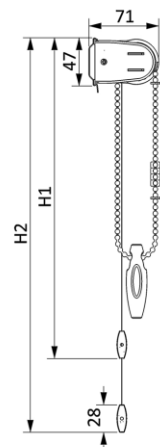

Easy

EasyDuo

	Easy	EasyDuo
Acționare	manuală, șnur cu bile	manuală, șnur cu bile
Lățime min - max	min. 200 - max. 2000 mm	min. 400 - max. 4000 mm
Înălțime min - max	min. 200 - max. 3000 mm	min. 200 - max. 3000 mm
Suprafața maximă	6 mp	12 mp
Tip prindere	în plan orizontal / vertical	în plan orizontal / vertical
Profundime sistem	79 mm	79 mm
Culori	alb	alb
Opționale disponibile	fără	fără
Mod de montare	pe cleme prinse cu șuruburi	pe cleme prinse cu șuruburi

atenție

Toate dimensiunile sunt în mm (milimetri).

Pentru informații tehnice complete, măsurare, montaj și manevrare, consultați Manualul Tehnic specific produsului.

detalii tehnice

dimensiuni constructive

Easy

L	minim 200 mm; maxim 2000 mm
H	minim 200 mm; maxim 3000 mm
DTR/DTC	diferența dintre L și lățime textil la: reductor / capătul simplu
	18 / 11 mm (H = 0 ... 1200 mm)
	20 / 13 mm (H = 1201 ... 1700 mm)
	22 / 15 mm (H = 1701 ... 2200 mm)
	24 / 17 mm (H = 2201 ... 3000 mm)
HLM	standard = $2 \cdot H/3$; opțional: max. 6000 mm
L x H	maxim 6 mp
Acționare	cu lanț, stânga sau dreapta
Tip prindere	1 - în plan orizontal 2 - în plan vertical

EasyDuo

L	minim 400 mm; maxim 4000 mm
L1, L2	minim 200 mm; maxim 2000 mm
H1, H2	minim 200 mm; maxim 3000 mm
DTR/DTM	diferența dintre L și lățime textil la: reductor / mijloc între roleta 1 și roleta 2
	18 / 12 mm (H = 0 ... 1200 mm)
	20 / 14 mm (H = 1201 ... 1700 mm)
	22 / 16 mm (H = 1701 ... 2200 mm)
	24 / 18 mm (H = 2201 ... 3000 mm)
HLM1, 2	standard = $2 \cdot H/3$; opțional: max. 6000 mm
L x H	maxim 12 mp
Acționare	cu lanț, stânga sau dreapta
Tip prindere	1 - în plan orizontal (idem Easy) 2 - în plan vertical (idem Easy)