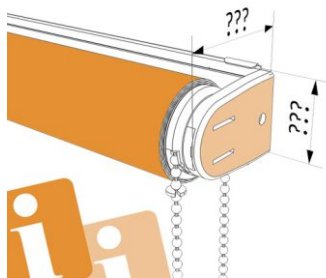

Roletele **Easy** și **EasyDuo** sunt proiectate pentru acoperirea golurilor de dimensiuni de până la 2 x 3 m (2+2 x 3m pentru EasyDuo) datorită tubului de înfășurare din oțel cu diametrul de Ø28 mm, fiind ideale pentru utilizări medii / intense datorită mecanismului de acționare puternic.

Modelul **EasyDuo** este compus din două rolete:

două sisteme de manevrare și două materiale textile, montate pe un singur profil de susținere, unite printr-o consolă intermediară comună. Cele două rolete pot avea dimensiuni diferite și pot fi manevrate independent una de cealaltă. Pentru oricare dintre cele două rolete, sistemul de acționare poate fi amplasat pe stânga sau pe dreapta (în cele mai frecvente cazuri, sistemele de manevrare se poziționează înspre exteriorul roletelor).

Easy

EasyDuo

	Easy	EasyDuo
Acționare	manuală, șnur cu bile	manuală, șnur cu bile
Lățime min - max	min. 200 - max. 2000 mm	min. 400 - max. 4000 mm
Înălțime min - max	min. 200 - max. 3000 mm	min. 200 - max. 3000 mm
Suprafața maximă	6 mp	12 mp
Tip prindere	în plan orizontal / vertical	în plan orizontal / vertical
Profundime sistem	79 mm	79 mm
Culori	alb	alb
Opționale disponibile	fără	fără
Mod de montare	pe cleme prinse cu șuruburi	pe cleme prinse cu șuruburi

instalare ușoară

Roletеle **Easy / EasyDuo** sunt montate pe un profil de susținere din aluminiu pentru rigiditate sporită și cel mai simplu și rapid mod de instalare.

Montarea (demontarea) se realizează ușor prin clipsarea (declipșarea) întregului ansamblu al roletei în (din) clemele de fixare rapide.