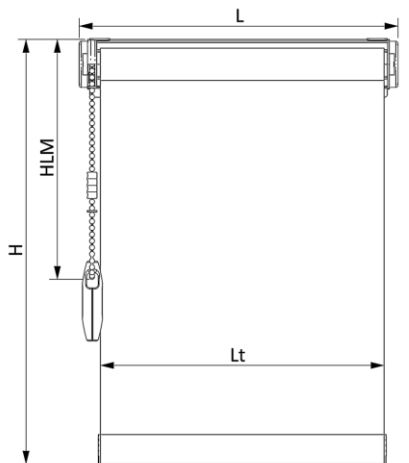

Roletele **Easy** și **EasyDuo** sunt proiectate pentru acoperirea golurilor de dimensiuni de până la 2 x 3 m (2+2 x 3m pentru EasyDuo) datorită tubului de înfășurare din oțel cu diametrul de Ø28 mm, fiind ideale pentru utilizări medii / intense datorită mecanismului de acționare puternic.

atenție

Toate dimensiunile sunt în mm (milimetri).

Pentru informații tehnice complete, măsurare, montaj și manevrare, consultați Manualul Tehnic specific produsului.

detalii tehnice

dimensiuni constructive

Easy

L	minim 200 mm; maxim 2000 mm
H	minim 200 mm; maxim 3000 mm
DTR/DTC	diferența dintre L și lățime textil la: reductor / capătul simplu
	18 / 11 mm (H = 0 ... 1200 mm)
	20 / 13 mm (H = 1201 ... 1700 mm)
	22 / 15 mm (H = 1701 ... 2200 mm)
	24 / 17 mm (H = 2201 ... 3000 mm)
HLM	standard = $2 \cdot H/3$; opțional: max. 6000 mm
L x H	maxim 6 mp
Acționare	cu lanț, stânga sau dreapta
Tip prindere	1 - în plan orizontal 2 - în plan vertical

EasyDuo

L	minim 400 mm; maxim 4000 mm
L1, L2	minim 200 mm; maxim 2000 mm
H1, H2	minim 200 mm; maxim 3000 mm
DTR/DTM	diferența dintre L și lățime textil la: reductor / mijloc între roleta 1 și roleta 2
	18 / 12 mm (H = 0 ... 1200 mm)
	20 / 14 mm (H = 1201 ... 1700 mm)
	22 / 16 mm (H = 1701 ... 2200 mm)
	24 / 18 mm (H = 2201 ... 3000 mm)
HLM1, 2	standard = $2 \cdot H/3$; opțional: max. 6000 mm
L x H	maxim 12 mp
Acționare	cu lanț, stânga sau dreapta
Tip prindere	1 - în plan orizontal (idem Easy) 2 - în plan vertical (idem Easy)