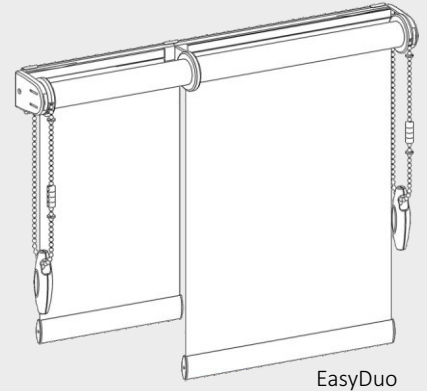

Easy și EasyDuo

Roletе textile simple și duble pentru dimensiuni medii, cu profil de susținere integrat

construcție

Modelul **Easy** este compus dintr-o singură roletă: un sistem de manevrare și un material textil. Sistemul de acționare poate fi amplasat pe stânga sau pe dreapta.

Modelul **EasyDuo** este compus din două rolete:

două sisteme de manevrare și două materiale textile, montate pe un singur profil de susținere, unite printr-o consolă intermediară comună. Cele două rolete pot avea dimensiuni diferite și pot fi manevrate independent una de cealaltă. Pentru oricare dintre cele două rolete, sistemul de acționare poate fi amplasat pe stânga sau pe dreapta (în cele mai frecvente cazuri, sistemele de manevrare se poziționează înspre exteriorul roletelor).

EasyDuo

	Easy	EasyDuo
Acționare	manuală, șnur cu bile	manuală, șnur cu bile
Lățime min - max	min. 200 - max. 2000 mm	min. 400 - max. 4000 mm
Înălțime min - max	min. 200 - max. 3000 mm	min. 200 - max. 3000 mm
Suprafața maximă	6 mp	12 mp
Tip prindere	în plan orizontal / vertical	în plan orizontal / vertical
Profundime sistem	79 mm	79 mm
Culori	alb	alb
Opționale disponibile	fără	fără
Mod de montare	pe cleme prinse cu șuruburi	pe cleme prinse cu șuruburi

instalare ușoară

Roletеle **Easy / EasyDuo** sunt montate pe un profil de susținere din aluminiu pentru rigiditate sporită și cel mai simplu și rapid mod de instalare.

Montarea (demontarea) se realizează ușor prin clipsarea (declipșarea) întregului ansamblu al roletei în (din) clemele de fixare rapide.

spațiu mic între materiale

Modelul **EasyDuo** îmbină două rolete cu dimensiuni diferite care pot fi manevrate independent, oferind în același timp cel mai mic spațiu vertical neacoperit între două rolete adiacente grație unei foarte subțiri console intermediare comune.